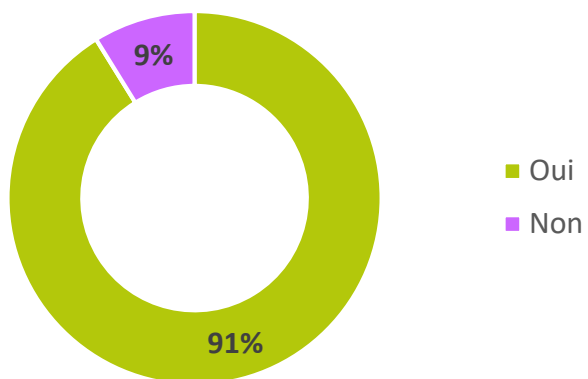

Une flotte de vélo importante chez les habitants de Leff
Armor Communauté

Une pratique du vélo principalement pour le loisir et le sportif

Des habitants prêts à augmenter leur pratique du vélo

Le trajet domicile - travail ou l'activité quotidienne est-il réalisable à vélo ?