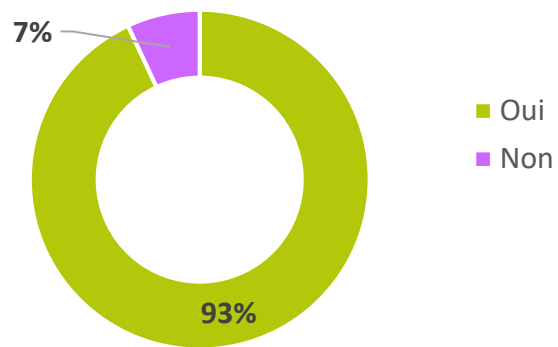

Une flotte de vélo importante chez les habitants de Leff
Armor Communauté

Une pratique du vélo principalement pour le loisir et le sportif

Des habitants prêts à augmenter leur pratique du vélo

Le trajet domicile - travail ou l'activité quotidienne est-il réalisable à vélo ?