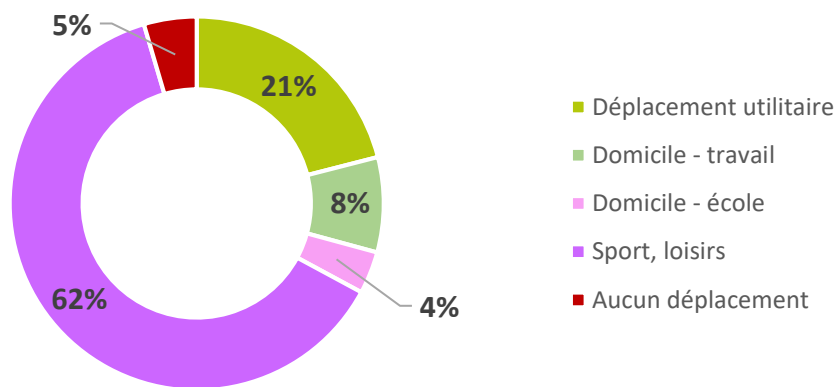

Une flotte de vélo importante chez les habitants de Leff
Armor Communauté

Une pratique du vélo principalement pour le loisir et le sportif

Des habitants prêts à augmenter leur pratique du vélo

Le trajet domicile - travail ou l'activité quotidienne est-il réalisable à vélo ?